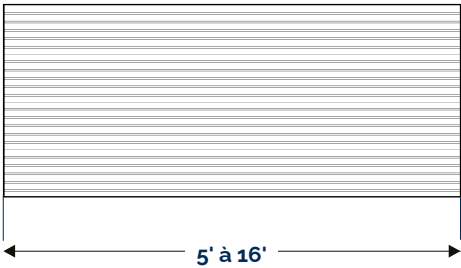

# STYLE MODERNE

QUANTUM (ACIER 20 GA) - R16

GRAIN DE BOIS - R12 | R16

MG (MULTI-GROOVE) - R16

4 Rainures  
Hauteur 21"

5 Rainures  
Hauteur 24"