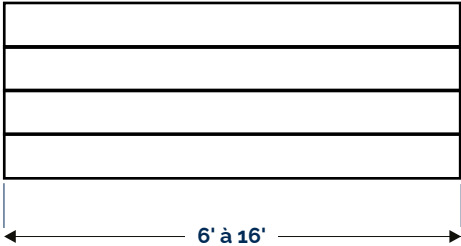

STYLE MODERNE

QUANTUM (ACIER 20 GA) - R16