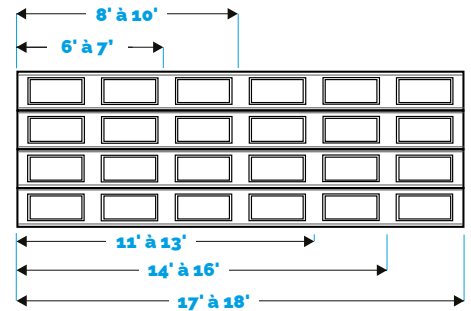

STYLE TRADITIONNEL

SÉRIE PREMIUM - R16

PREMIUM

CLASSIQUE - R12 | R16

SEIGNEURIE HÉRITAGE - R16

La grandeur maximale de l'appliqué est le 6' de largeur.