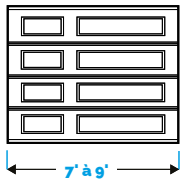

PREMIUM SÉLECT MX-B