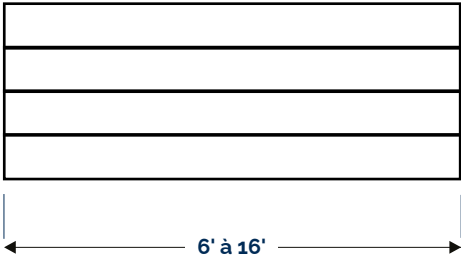

GRAIN DE BOIS - R12 | R16